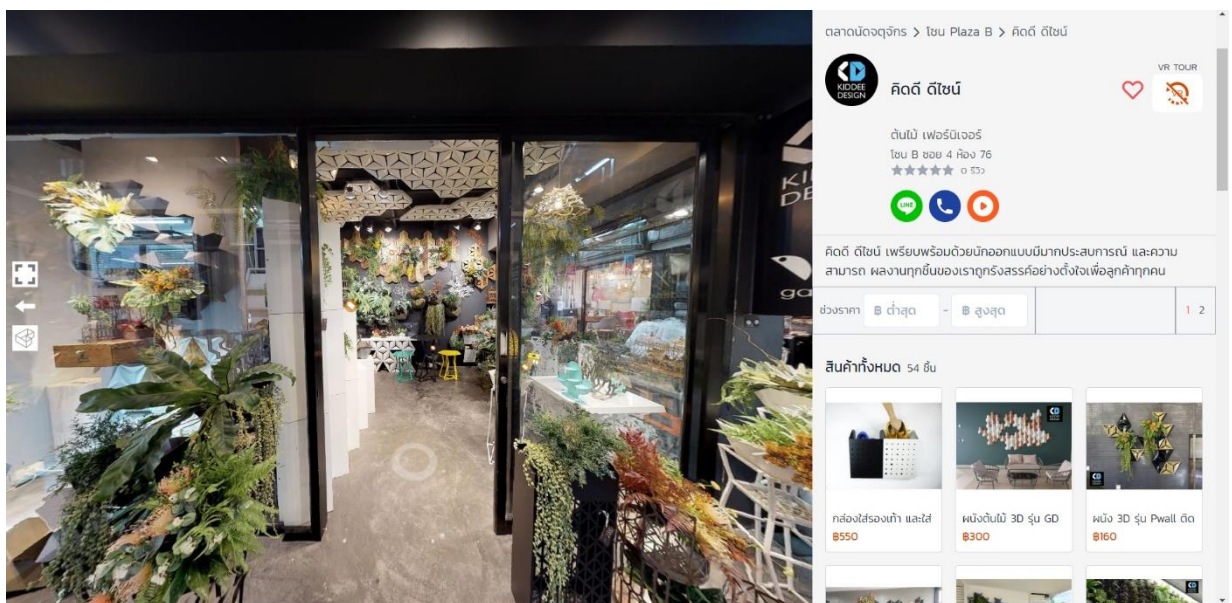

- และท่านสามารถคลิกที่ชื่อร้านค้า หรือรูปภาพสินค้า VR Twin Shop จะนำท่านไปสู่หน้าร้านนั้น