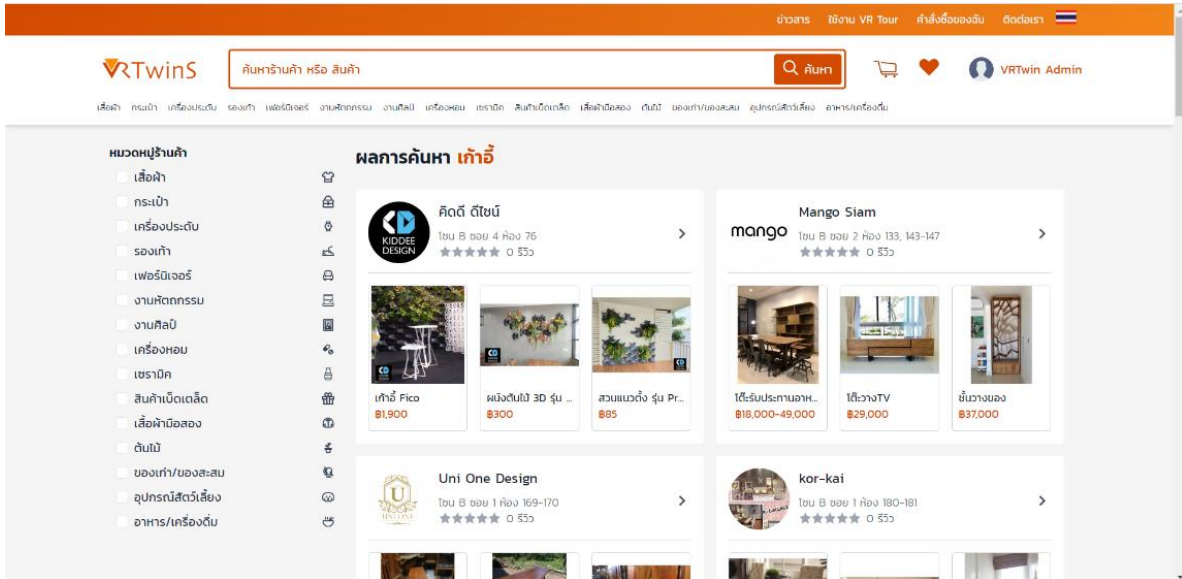

ท่านสามารถช้อปปิ้ง VR Chatuchak ได้ด้วยวิธีดังต่อไปนี้

1. ท่านสามารถคลิกเข้า VIRTUAL CHATUCHAK เพื่อช้อปปิ้งสินค้าจากตลาดนัดจตุจักร ท่านจะได้รับประสบการณ์การช้อปปิ้งรูปแบบใหม่ ภาพเสมือนจริง 360 องศา ท่านจะรู้สึกเหมือนอยู่ที่ร้านค้าจริง ๆ ผ่านระบบ VR Tour

2. เมื่อท่านคลิกเข้า VIRTUAL CHATUCHAK ระบบจะพาท่านเข้าสู่หน้าเว็บไซต์ jj.vrtwinshop.com/ ท่านสามารถที่จะเลือกชมช้อปปิ้งสินค้าภายในเว็บไซต์ได้ตามที่ท่านต้องการ

3. ท่านสามารถค้นหาสินค้าที่ท่านต้องการผ่าน “ช่องค้นหาร้านค้า หรือสินค้า”

- ท่านสามารถค้นหาชื่อร้านค้าหรือชื่อสินค้าที่ท่านต้องการซื้อหรือรับประสบการณ์การช้อปปิ้งรูปแบบใหม่ด้วยภาพเสมือนจริง 360 องศา

- เมื่อท่านคลิก “ค้นหา” VR Twin Shop จะค้นหาสิ่งที่ท่านต้องการหามาให้มากที่สุด

- และท่านสามารถคลิกที่ชื่อร้านค้า หรือรูปภาพสินค้า VR Twin Shop จะนำท่านไปสู่หน้าร้านนั้น

- และท่านสามารถคลิกที่  หรือคลิกที่รูปภาพบนแถบร้านค้า/เมนู (ด้านขวา) เพื่อดูรายละเอียดสินค้า และ VR Twin Shop จะพาท่านไปสู่หน้าการซื้อสินค้า และชำระสินค้าในลำดับต่อไป