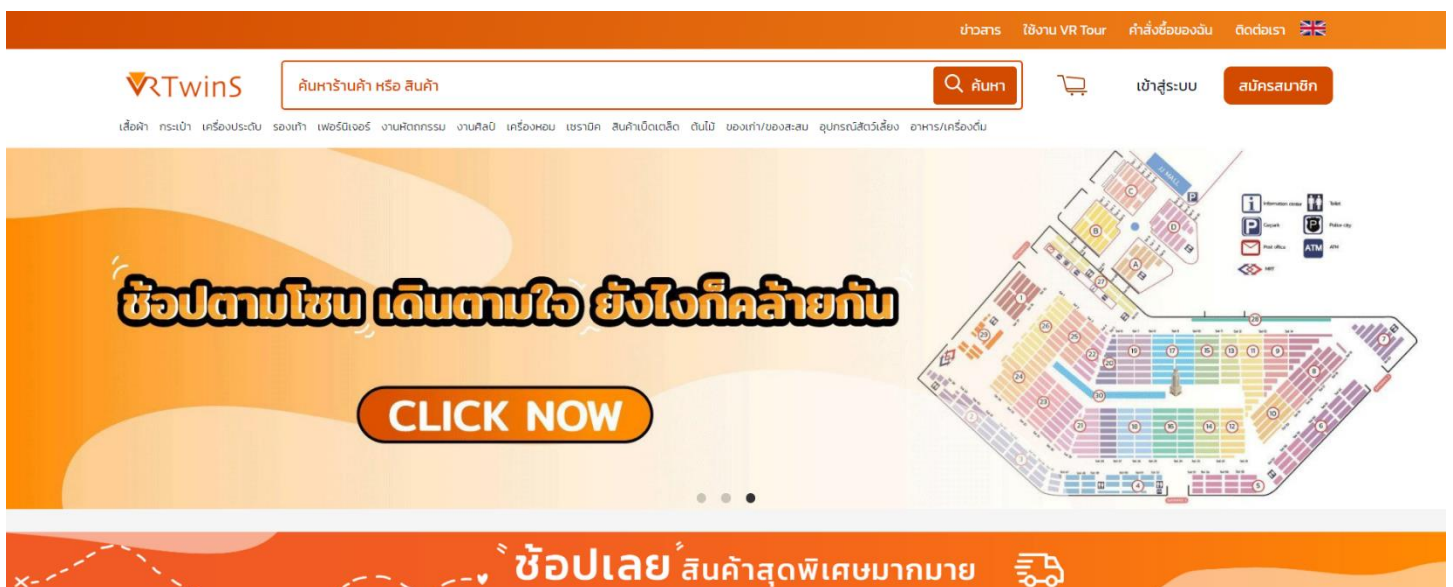

2. เมื่อท่านคลิกเข้า VIRTUAL CHATUCHAK ระบบจะพาท่านเข้าสู่หน้าเว็บไซต์ jj.vrtwinshop.com/ ท่านสามารถที่จะเลือกชมช้อปปิ้งสินค้าภายในเว็บไซต์ได้ตามที่ท่านต้องการ